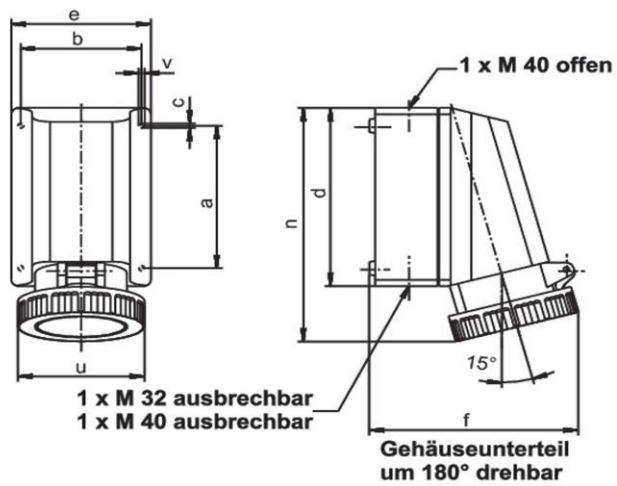

### Artikelbeschreibung

---

Wasserdichte Wandsteckdose zur Innenbefestigung 63A 4P 7h mit Kabeinf. oben und 2 ausbrechbaren Kabeinf. unten, Unterteil drehbar

Produktbild

### Ausführliche Artikelbeschreibung

---

WALTHER Wandsteckdose 63A 4P 500V 7h IP67  
aus PA6-Material  
mit einer offenen Kabeinführung oben  
und 2 ausbrechbaren Kabeinführungen unten  
Unterteil ist um 180° drehbar  
zur Innenbefestigung

## Technische Produktdaten

Ausführung	Aufputz
IEC-Stromstärke	63 A
UL/CSA-Stromstärke (wenn UL-Ausführung gewünscht)	60 A
Polzahl	4
Spannung nach EN 60309-2	500 V (50+60 Hz) schwarz
Uhrzeit-Stellung	7 h
Kennfarbe	schwarz
RAL-Nummer	9005
Schutzart (IP)	IP67
Anschlusstechnik	Schraubklemme
Werkstoff	Kunststoff
Befestigungsart	innenliegende Befestigung
Isolierter Einbau	✓

## Maßzeichnung

Amp.	63		
Pole	3	4	5
a	136	136	136
b	104	104	104
c	4,2	4,2	4,2
d	172	172	172
e	121	121	121
f	178	178	178
n	224	224	224
v	5	5	5