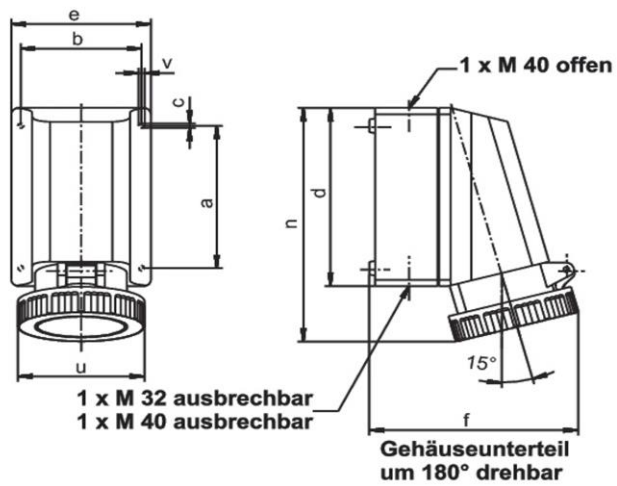

PRODUKTDATENBLATT

Artikelnummer 169410

EAN	4015609160501
Hersteller	WALTHER-WERKE
WEEE-Reg.-Nr.	DE 22131895

Artikelbeschreibung

Wasserdichte Wandsteckdose zur Innenbefestigung 63A 4P 10h mit Kabeinf. oben und 2 ausbrechbaren Kabeinf. unten, Unterteil drehbar

Produktbild

Ausführliche Artikelbeschreibung

WALTHER Wandsteckdose 63A 4P 50-500V 100-300Hz 10h IP67
 aus PA6-Material
 mit einer offenen Kabeleinführung oben
 und 2 ausbrechbaren Kabeleinführungen unten
 Unterteil ist um 180° drehbar
 zur Innenbefestigung

Zertifikate

VDE certification	40000707	
EAC certification	BY112.02.01.020 06089	

Klassifikationssystem

Klassifikationssystem	ETIM_6.0
ETIM-Klasse	EC001321

Technische Produktdaten

Ausführung	Aufputz
IEC-Stromstärke	63 A
UL/CSA-Stromstärke (wenn UL-Ausführung gewünscht)	60 A
Polzahl	4
Spannung nach EN 60309-2	50-500 V (100-300 Hz) grün
Uhrzeit-Stellung	10 h
Kennfarbe	grün
RAL-Nummer	6025
Schutzart (IP)	IP67
Anschlusstechnik	Schraubklemme
Werkstoff	Kunststoff
Befestigungsart	innenliegende Befestigung
Isolierter Einbau	✓

Maßzeichnung

Amp.	63		
Pole	3	4	5
a	136	136	136
b	104	104	104
c	4,2	4,2	4,2
d	172	172	172
e	121	121	121
f	178	178	178
n	224	224	224
v	5	5	5