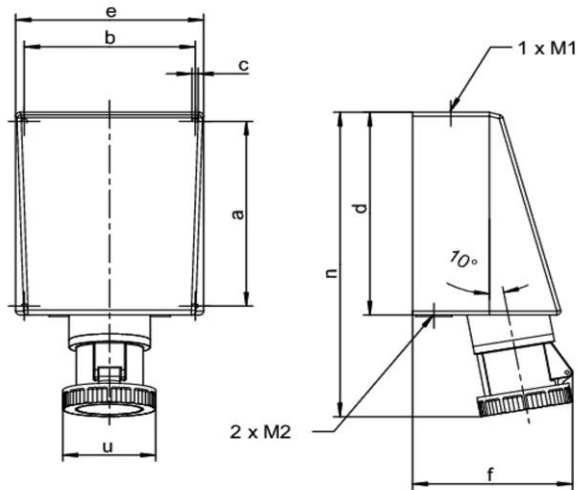

PRODUKTDATENBLATT

Artikelnummer 179504OK

EAN 4015609168552

Hersteller WALTHER-WERKE

WEEE-Reg.-Nr. DE 22131895

Artikelbeschreibung

Wasserdichte Wandsteckdose zur
Innenbefestigung 125A 5P 4h mit je 2
Kabeleinführungen oben/unten ohne Klemmsatz

Abbildung ähnlich

Ausführliche Artikelbeschreibung

WALTHER Wandsteckdose 125A 5P 110V 4h IP67
aus PA6-Material
mit Multi-Kontakt
für hohen Kontaktdruck und leichte Abzugskraft
mit 2 M50/M20 Kabeleinführungen oben
mit 2 M40 Kabeleinführungen unten
ohne Klemmsatz
zur Innenbefestigung

Zertifikate

VDE certification	123029	
EAC certification	BY112.02.01.020 06089	

Klassifikationssystem

Klassifikationssystem	ETIM_6.0
ETIM-Klasse	EC001321

Technische Produktdaten

Ausführung	Aufputz
IEC-Stromstärke	125 A
UL/CSA-Stromstärke (wenn UL-Ausführung gewünscht)	100 A
Polzahl	5
Spannung nach EN 60309-2	110 V (50+60 Hz) gelb
Uhrzeit-Stellung	4 h
Kennfarbe	gelb
RAL-Nummer	1018
Schutzart (IP)	IP67
Anschlusstechnik	Schraubklemme
Werkstoff	Kunststoff
Befestigungsart	innenliegende Befestigung
Isolierter Einbau	✓

Maßzeichnung

Amp.	125		
Pole	3	4	5
a	240	240	240
b	200	200	200
c	7	7	7
d	263	263	263
e	220	220	220
f	190	190	190
n	406	406	406
u	130	130	130
M 1	20/50	20/50	20/50
M 2	40	40	40