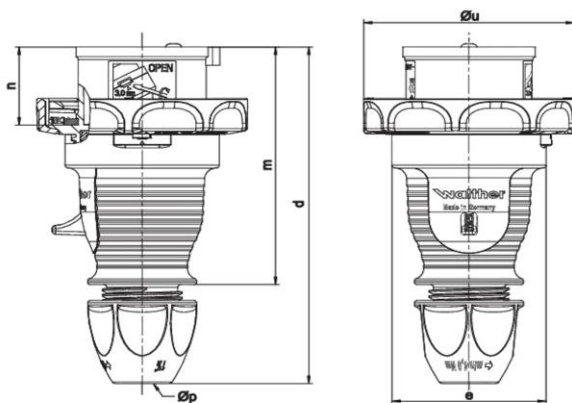

Bestellinformationen

Nettogewicht	0,221 kg
Gerätehöhe	161 mm
Gerätebreite	65 mm
Gerätetiefe	65 mm
Bestelleinheit	Stück
Verpackungseinheit	10
Bruttogewicht	2,358 kg
Verpackungshöhe	0,31 m
Verpackungsbreite	0,195 m
Verpackungstiefe	0,14 m
Zolltarifnummer	85366990

Klassifikationssystem

Klassifikationssystem	ETIM_9.0
ETIM Klasse	EC000140

Technische Produktdaten

IEC-Stromstärke	16 A
Polzahl	4
Spannung nach IEC 60309 (Serie I)	480 V - 500 V
Uhrzeit-Stellung	7 h
Kennfarbe	schwarz
Schutzart (IP)	IP67
Anschlusstechnik	Schraubklemme
Kabeleinführung	Verschraubung
Steckrichtung	gerade
Werkstoff	Kunststoff
Kontaktmaterial	CuZn
Oberflächenbehandlung Kontakte	unbehandelt
Leiterquerschnitt (starr)	1,5 - 4 mm ²
Leiterquerschnitt (flexibel)	1 - 2,5 mm ²
Kabeldurchmesser	7,5 - 18,5 mm
Abmantellänge	50 mm
Abisolierlänge	10 mm
Max. Drehmoment Schraubanschluss	0,8 Nm

Max. Drehmoment Gehäuseverschlusschrauben	1,2 Nm
Min. Drehmoment Kabelverschraubung	4 Nm
Brennbarkeitsklasse des Gehäuses	V0
Brennbarkeitsklasse des Kontaktträgers	V0

Maßzeichnung

Amp.	16	16	32	32
Pole	4	5	3 / 4	5
d	150-161	150-161	174-183	174-183
Ø e	Ø 65	Ø 65	Ø 72	Ø 72
m	111	111	127	127
n	36,5	36,5	45,5	45,5
Ø u	Ø 81	Ø 89	Ø 95	Ø 100
Ø p	7,5-18,5	7,5-18,5	10-22,5	10-22,5