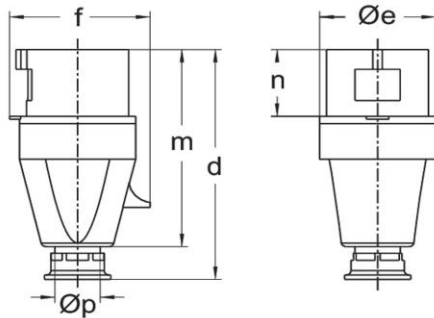

### Bestellinformationen

---

Nettogewicht	0,211 kg
Gerätehöhe	155 mm
Gerätebreite	79 mm
Gerätetiefe	73 mm
Bestelleinheit	Stück
Verpackungseinheit	10
Bruttogewicht	2,258 kg
Verpackungshöhe	0,31 m
Verpackungsbreite	0,195 m
Verpackungstiefe	0,14 m
Zolltarifnummer	85366990

## Technische Produktdaten

---

IEC-Stromstärke	32 A
Polzahl	3
Spannung nach IEC 60309 (Serie I)	200 V - 250 V
Uhrzeit-Stellung	6 h
Kennfarbe	blau
Schutzart (IP)	IP44
Anschlusstechnik	Schraubklemme
Kabeleinführung	Verschraubung
Steckrichtung	gerade
Werkstoff	Kunststoff
Kontaktmaterial	CuZn
Oberflächenbehandlung Kontakte	unbehandelt
Leiterquerschnitt (starr)	2,5 - 10 mm <sup>2</sup>
Leiterquerschnitt (flexibel)	2,5 - 6 mm <sup>2</sup>
Kabeldurchmesser	10 - 19,5 mm
Abmantellänge	50 mm
Abisolierlänge	10 mm
Max. Drehmoment Schraubanschluss	0,8 Nm
Max. Drehmoment Gehäuseverschlusschrauben	1,2 Nm
Min. Drehmoment Kabelverschraubung	4 Nm
Brennbarkeitsklasse des Gehäuses	V0
Brennbarkeitsklasse des Kontaktträgers	V0

## Maßzeichnung

---

Amp.	16			32			63		
Pole	3	4	5	3	4	5	3	4	5
d	123	131	131	155	155	155	240	240	240
Øe	51	65	65	73	73	73	81	81	81
f	60	68	75	79	79	88	97	97	97
m	118	112	112	133	133	133	192	192	192
n	37	37	37	46	46	46	67	67	67
Øp	7,5-14,5	7,5-14,5	7,5-14,5	10-19,5	10-19,5	10-19,5	18-34,5	18-34,5	18-34,5