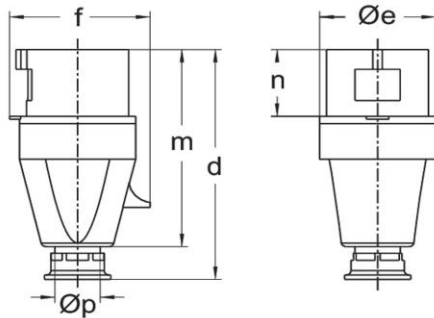

### Bestellinformationen

---

Nettogewicht	0,2143 kg
Gerätehöhe	155 mm
Gerätebreite	79 mm
Gerätetiefe	73 mm
Bestelleinheit	Stück
Verpackungseinheit	10
Bruttogewicht	2,291 kg
Verpackungshöhe	0,31 m
Verpackungsbreite	0,195 m
Verpackungstiefe	0,14 m
Zolltarifnummer	85366990

## Technische Produktdaten

---

IEC-Stromstärke	32 A
Polzahl	4
Spannung nach IEC 60309 (Serie I)	380 V - 415 V
Uhrzeit-Stellung	6 h
Kennfarbe	rot
Schutzart (IP)	IP44
Anschlusstechnik	Schraubklemme
Kabeleinführung	Verschraubung
Steckrichtung	gerade
Werkstoff	Kunststoff
Kontaktmaterial	CuZn
Oberflächenbehandlung Kontakte	unbehandelt
Leiterquerschnitt (starr)	2,5 - 10 mm <sup>2</sup>
Leiterquerschnitt (flexibel)	2,5 - 6 mm <sup>2</sup>
Kabeldurchmesser	10 - 19,5 mm
Abmantellänge	50 mm
Abisolierlänge	10 mm
Max. Drehmoment Schraubanschluss	0,8 Nm
Max. Drehmoment Gehäuseverschlusschrauben	1,2 Nm
Min. Drehmoment Kabelverschraubung	4 Nm
Brennbarkeitsklasse des Gehäuses	V0
Brennbarkeitsklasse des Kontaktträgers	V0

## Maßzeichnung

---

Amp.	16			32			63		
Pole	3	4	5	3	4	5	3	4	5
d	123	131	131	155	155	155	240	240	240
Øe	51	65	65	73	73	73	81	81	81
f	60	68	75	79	79	88	97	97	97
m	118	112	112	133	133	133	192	192	192
n	37	37	37	46	46	46	67	67	67
Øp	7,5-14,5	7,5-14,5	7,5-14,5	10-19,5	10-19,5	10-19,5	18-34,5	18-34,5	18-34,5