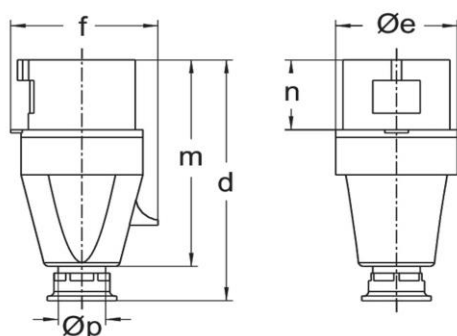

Bestellinformationen

Nettogewicht	0,475 kg
Gerätehöhe	240 mm
Gerätebreite	97 mm
Gerätetiefe	81 mm
Bestelleinheit	Stück
Verpackungseinheit	5
Bruttogewicht	2,571 kg
Verpackungshöhe	0,31 m
Verpackungsbreite	0,255 m
Verpackungstiefe	0,15 m
Zolltarifnummer	85366990

Klassifikationssystem

Klassifikationssystem	ETIM_9.0
ETIM Klasse	EC000140

Technische Produktdaten

IEC-Stromstärke	63 A
Polzahl	3
Spannung nach IEC 60309 (Serie I)	100 V - 130 V
Uhrzeit-Stellung	4 h
Kennfarbe	gelb
Schutzart (IP)	IP44
Anschlusstechnik	Schraubklemme
Kabeleinführung	Verschraubung
Steckrichtung	gerade
Werkstoff	Kunststoff
Kontaktmaterial	CuZn
Oberflächenbehandlung Kontakte	unbehandelt
Leiterquerschnitt (starr)	6 - 25 mm ²
Leiterquerschnitt (flexibel)	6 - 16 mm ²
Kabeldurchmesser	18 - 34,5 mm
Abmantellänge	80 mm
Abisolierlänge	12 mm
Max. Drehmoment Schraubanschluss	1,2 Nm
Max. Drehmoment Gehäuseverschlusschrauben	1,2 Nm

Min. Drehmoment Kabelverschraubung	4 Nm
Max. Drehmoment Zugentlastung	2 Nm
Brennbarkeitsklasse des Gehäuses	V0
Brennbarkeitsklasse des Kontaktträgers	V0

Maßzeichnung

Amp.	16			32			63		
Pole	3	4	5	3	4	5	3	4	5
d	123	131	131	155	155	155	240	240	240
Øe	51	65	65	73	73	73	81	81	81
f	60	68	75	79	79	88	97	97	97
m	118	112	112	133	133	133	192	192	192
n	37	37	37	46	46	46	67	67	67
Øp	7,5-14,5	7,5-14,5	7,5-14,5	10-19,5	10-19,5	10-19,5	18-34,5	18-34,5	18-34,5