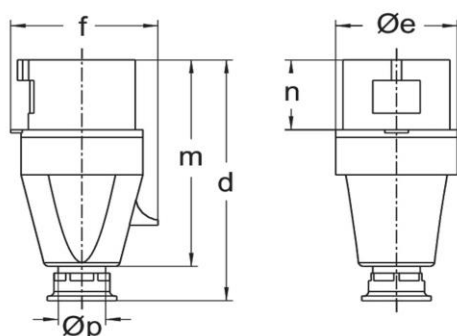

Bestellinformationen

Nettogewicht	0,475 kg
Gerätehöhe	240 mm
Gerätebreite	97 mm
Gerätetiefe	81 mm
Bestelleinheit	Stück
Verpackungseinheit	5
Bruttogewicht	2,571 kg
Verpackungshöhe	0,31 m
Verpackungsbreite	0,255 m
Verpackungstiefe	0,15 m
Zolltarifnummer	85366990

Klassifikationssystem

Klassifikationssystem	ETIM_9.0
ETIM Klasse	EC000140

Technische Produktdaten

IEC-Stromstärke	63 A
Polzahl	3
Spannung nach IEC 60309 (Serie I)	380 V - 415 V
Uhrzeit-Stellung	9 h
Kennfarbe	rot
Schutzart (IP)	IP44
Anschlusstechnik	Schraubklemme
Kabeleinführung	Verschraubung
Steckrichtung	gerade
Werkstoff	Kunststoff
Kontaktmaterial	CuZn
Oberflächenbehandlung Kontakte	unbehandelt
Leiterquerschnitt (starr)	6 - 25 mm ²
Leiterquerschnitt (flexibel)	6 - 16 mm ²
Kabeldurchmesser	18 - 34,5 mm
Abmantellänge	80 mm
Abisolierlänge	12 mm
Max. Drehmoment Schraubanschluss	1,2 Nm
Max. Drehmoment Gehäuseverschlusschrauben	1,2 Nm

Min. Drehmoment Kabelverschraubung	4 Nm
Max. Drehmoment Zugentlastung	2 Nm
Brennbarkeitsklasse des Gehäuses	V0
Brennbarkeitsklasse des Kontaktträgers	V0

Maßzeichnung

Amp.	16			32			63		
Pole	3	4	5	3	4	5	3	4	5
d	123	131	131	155	155	155	240	240	240
Øe	51	65	65	73	73	73	81	81	81
f	60	68	75	79	79	88	97	97	97
m	118	112	112	133	133	133	192	192	192
n	37	37	37	46	46	46	67	67	67
Øp	7,5-14,5	7,5-14,5	7,5-14,5	10-19,5	10-19,5	10-19,5	18-34,5	18-34,5	18-34,5