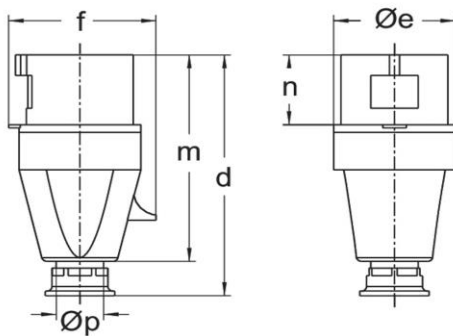

Bestellinformationen

Nettogewicht	0,566 kg
Gerätehöhe	240 mm
Gerätebreite	97 mm
Gerätetiefe	81 mm
Bestelleinheit	Stück
Verpackungseinheit	5
Bruttogewicht	3,026 kg
Verpackungshöhe	0,31 m
Verpackungsbreite	0,255 m
Verpackungstiefe	0,15 m
Zolltarifnummer	85366990

Klassifikationssystem

Klassifikationssystem	ETIM_9.0
ETIM Klasse	EC000140

Technische Produktdaten

IEC-Stromstärke	63 A
Polzahl	4
Spannung nach IEC 60309 (Serie I)	380 V - 415 V
Uhrzeit-Stellung	6 h
Kennfarbe	rot
Schutzart (IP)	IP44
Anschlusstechnik	Schraubklemme
Kabeleinführung	Verschraubung
Steckrichtung	gerade
Werkstoff	Kunststoff
Kontaktmaterial	CuZn
Oberflächenbehandlung Kontakte	unbehandelt
Leiterquerschnitt (starr)	6 - 25 mm ²
Leiterquerschnitt (flexibel)	6 - 16 mm ²
Kabeldurchmesser	18 - 34,5 mm
Abmantellänge	80 mm
Abisolierlänge	12 mm
Max. Drehmoment Schraubanschluss	1,2 Nm
Max. Drehmoment Gehäuseverschlusschrauben	1,2 Nm

Min. Drehmoment Kabelverschraubung	4 Nm
Max. Drehmoment Zugentlastung	2 Nm
Brennbarkeitsklasse des Gehäuses	V0
Brennbarkeitsklasse des Kontaktträgers	V0

Maßzeichnung

Amp.	16			32			63		
Pole	3	4	5	3	4	5	3	4	5
d	123	131	131	155	155	155	240	240	240
Øe	51	65	65	73	73	73	81	81	81
f	60	68	75	79	79	88	97	97	97
m	118	112	112	133	133	133	192	192	192
n	37	37	37	46	46	46	67	67	67
Øp	7,5-14,5	7,5-14,5	7,5-14,5	10-19,5	10-19,5	10-19,5	18-34,5	18-34,5	18-34,5