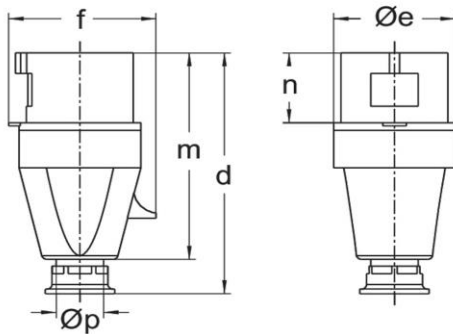

Bestellinformationen

Nettogewicht	0,613 kg
Gerätehöhe	240 mm
Gerätebreite	97 mm
Gerätetiefe	81 mm
Bestelleinheit	Stück
Verpackungseinheit	5
Bruttogewicht	3,261 kg
Verpackungshöhe	0,31 m
Verpackungsbreite	0,255 m
Verpackungstiefe	0,15 m
Zolltarifnummer	85366990

Klassifikationssystem

Klassifikationssystem	ETIM_9.0
ETIM Klasse	EC000140

Technische Produktdaten

IEC-Stromstärke	63 A
Polzahl	5
Spannung nach IEC 60309 (Serie I)	120/208 V - 144/250 V
Uhrzeit-Stellung	9 h
Kennfarbe	blau
Schutzart (IP)	IP44
Anschlusstechnik	Schraubklemme
Kabeleinführung	Verschraubung
Steckrichtung	gerade
Werkstoff	Kunststoff
Kontaktmaterial	CuZn
Oberflächenbehandlung Kontakte	unbehandelt
Leiterquerschnitt (starr)	6 - 25 mm ²
Leiterquerschnitt (flexibel)	6 - 16 mm ²
Kabeldurchmesser	18 - 34,5 mm
Abmantellänge	80 mm
Abisolierlänge	12 mm
Max. Drehmoment Schraubanschluss	1,2 Nm
Max. Drehmoment Gehäuseverschlusschrauben	1,2 Nm

Min. Drehmoment Kabelverschraubung	4 Nm
Max. Drehmoment Zugentlastung	2 Nm
Brennbarkeitsklasse des Gehäuses	V0
Brennbarkeitsklasse des Kontaktträgers	V0

Maßzeichnung

Amp.	16			32			63		
Pole	3	4	5	3	4	5	3	4	5
d	123	131	131	155	155	155	240	240	240
Øe	51	65	65	73	73	73	81	81	81
f	60	68	75	79	79	88	97	97	97
m	118	112	112	133	133	133	192	192	192
n	37	37	37	46	46	46	67	67	67
Øp	7,5-14,5	7,5-14,5	7,5-14,5	10-19,5	10-19,5	10-19,5	18-34,5	18-34,5	18-34,5