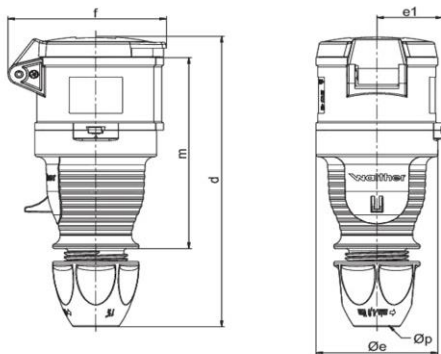

Bestellinformationen

Bestelleinheit	Stück
Zolltarifnummer	85366990
Nettogewicht	0,323 kg
Verpackungseinheit (VPE)	10
Länge der Verpackung	0,31 m
Breite der Verpackung	0,195 m
Tiefe der Verpackung	0,14 m
Bruttogewicht (VPE)	3,378 kg

Maßzeichnung

Amp.	16	16	32	32	32
Pole	4	5	3	4	5
d	165-176	165-176	189-199	189-199	189-199
Øe	65	65	72	72	72
e1	35	35	38,5	38,5	38,5
f	77	85	91	91	97
m	114	114	130	130	130
Øp	7,5 - 18,5	7,5 - 18,5	10 - 22,5	10 - 22,5	10 - 22,5