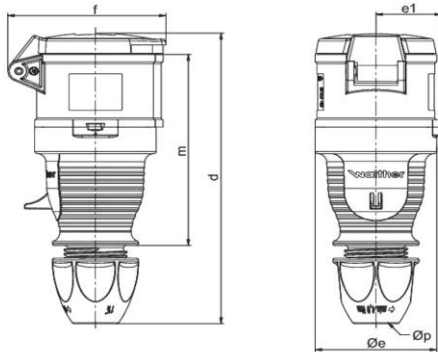

Bestelleinheit	Stück
Zolltarifnummer	85366990
Nettogewicht	0,314 kg
Verpackungseinheit (VPE)	10
Länge der Verpackung	0,31 m
Breite der Verpackung	0,255 m
Tiefe der Verpackung	0,15 m
Bruttogewicht (VPE)	3,336 kg

Technische Produktdaten

IEC-Stromstärke	32 A
UL/CSA-Stromstärke (wenn UL-Ausführung gewünscht)	30 A
Polzahl	3
Spannung nach EN 60309-2	230 V (50+60 Hz) blau
Uhrzeit-Stellung	6 h
Kennfarbe	blau
RAL-Nummer	5002
Schutzart (IP)	IP44
Anschlusstechnik	Schraubklemme
Steckrichtung	gerade
Kabeleinführung	Verschraubung
Werkstoff	Kunststoff

Maßzeichnung

Amp.	16	16	32	32	32
Pole	4	5	3	4	5
d	165-176	165-176	189-199	189-199	189-199
Øe	65	65	72	72	72
e1	35	35	38,5	38,5	38,5
f	77	85	91	91	97
m	114	114	130	130	130
Øp	7,5 - 18,5	7,5 - 18,5	10 - 22,5	10 - 22,5	10 - 22,5