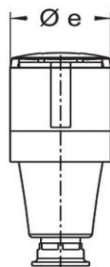

Produktbild

Ausführliche Artikelbeschreibung

WALTHER CEE Hochstrom Wandgerätestecker schräg
 mit Schraubanschluss
 250A 4P 7h IP67 500V ~
 Gehäuse aus Aluminium
 mit hoch wärmebeständigem Kontaktträger
 mit einer Kabelverschraubung 34 - 66 mm
 zur Außenbefestigung
 C-Line

Bestellinformationen

Bestelleinheit	Stück
Zolltarifnummer	85366990
Nettogewicht	0,265 kg
Verpackungseinheit (VPE)	10
Länge der Verpackung	0,31 m
Breite der Verpackung	0,195 m
Tiefe der Verpackung	0,14 m
Bruttogewicht (VPE)	2,798 kg

Maßzeichnung

Amp.	16			32			63		
Pole	3	4	5	3	4	5	3	4	5
d	135	151	151	171	171	171	255	255	255
Øe	51	65	65	72	72	72	96	96	96
f	68	85	85	91	91	98	114	114	114
m	110	113	113	136	136	136	194	194	194
Øp	7,5-14,5	7,5-14,5	7,5-14,5	10-19,5	10-19,5	10-19,5	18-34,5	18-34,5	18-34,5