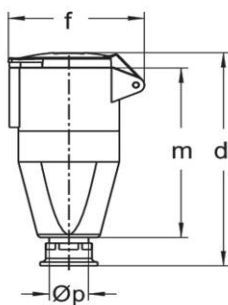

Produktbild

Ausführliche Artikelbeschreibung

WALTHER CEE Hochstrom Wandgerätestecker schräg
 mit Schraubanschluss
 250A 4P 7h IP67 500V ~
 Gehäuse aus Aluminium
 mit hoch wärmebeständigem Kontaktträger
 mit einer Kabelverschraubung 34 - 66 mm
 zur Außenbefestigung
 C-Line

Bestellinformationen

Bestelleinheit	Stück
Zolltarifnummer	85366990
Nettogewicht	0,265 kg
Verpackungseinheit (VPE)	10
Länge der Verpackung	0,31 m
Breite der Verpackung	0,195 m
Tiefe der Verpackung	0,14 m
Bruttogewicht (VPE)	2,798 kg

Maßzeichnung

Amp.	16			32			63		
Pole	3	4	5	3	4	5	3	4	5
d	135	151	151	171	171	171	255	255	255
Øe	51	65	65	72	72	72	96	96	96
f	68	85	85	91	91	98	114	114	114
m	110	113	113	136	136	136	194	194	194
Øp	7,5-14,5	7,5-14,5	7,5-14,5	10-19,5	10-19,5	10-19,5	18-34,5	18-34,5	18-34,5