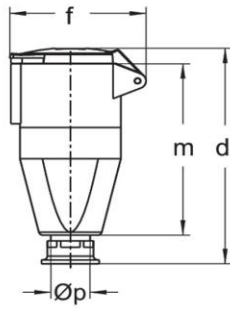

Bestellinformationen

Bestelleinheit	Stück
Zolltarifnummer	85366990
Nettogewicht	0,2672 kg
Verpackungseinheit (VPE)	10
Länge der Verpackung	0,31 m
Breite der Verpackung	0,195 m
Tiefe der Verpackung	0,14 m
Bruttogewicht (VPE)	2,82 kg

Technische Produktdaten

IEC-Stromstärke	32 A
UL/CSA-Stromstärke (wenn UL-Ausführung gewünscht)	30 A
Polzahl	3
Spannung nach EN 60309-2	230 V (50+60 Hz) blau
Uhrzeit-Stellung	6 h
Kennfarbe	blau
RAL-Nummer	5002
Schutzart (IP)	IP44
Anschlusstechnik	Schraubklemme
Steckrichtung	gerade
Kabeleinführung	Verschraubung
Werkstoff	Kunststoff

Maßzeichnung

Amp.	16			32			63		
Pole	3	4	5	3	4	5	3	4	5
d	135	151	151	171	171	171	255	255	255
Øe	51	65	65	72	72	72	96	96	96
f	68	85	85	91	91	98	114	114	114
m	110	113	113	136	136	136	194	194	194
Øp	7,5-14,5	7,5-14,5	7,5-14,5	10-19,5	10-19,5	10-19,5	18-34,5	18-34,5	18-34,5