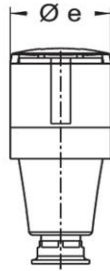

Bestellinformationen

Bestelleinheit	Stück
Zolltarifnummer	85366990
Nettogewicht	0,2672 kg
Verpackungseinheit (VPE)	10
Länge der Verpackung	0,31 m
Breite der Verpackung	0,195 m
Tiefe der Verpackung	0,14 m
Bruttogewicht (VPE)	2,82 kg

Technische Produktdaten

IEC-Stromstärke	32 A
UL/CSA-Stromstärke (wenn UL-Ausführung gewünscht)	30 A
Polzahl	3
Spannung nach EN 60309-2	230 V (50+60 Hz) blau
Uhrzeit-Stellung	6 h
Kennfarbe	blau
RAL-Nummer	5002
Schutzart (IP)	IP44
Anschlusstechnik	Schraubklemme
Steckrichtung	gerade
Kabeleinführung	Verschraubung
Werkstoff	Kunststoff

Maßzeichnung

Amp.	16			32			63		
Pole	3	4	5	3	4	5	3	4	5
d	135	151	151	171	171	171	255	255	255
Øe	51	65	65	72	72	72	96	96	96
f	68	85	85	91	91	98	114	114	114
m	110	113	113	136	136	136	194	194	194
Øp	7,5-14,5	7,5-14,5	7,5-14,5	10-19,5	10-19,5	10-19,5	18-34,5	18-34,5	18-34,5