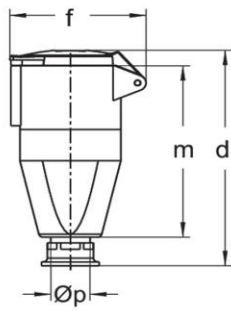

Bestelleinheit	Stück
Zolltarifnummer	85366990
Nettogewicht	0,278 kg
Verpackungseinheit (VPE)	10
Länge der Verpackung	0,31 m
Breite der Verpackung	0,195 m
Tiefe der Verpackung	0,14 m
Bruttogewicht (VPE)	2,928 kg

Technische Produktdaten

IEC-Stromstärke	32 A
UL/CSA-Stromstärke (wenn UL-Ausführung gewünscht)	30 A
Polzahl	4
Spannung nach EN 60309-2	50-500 V (>300-500 Hz) grün
Uhrzeit-Stellung	2 h
Kennfarbe	grün
RAL-Nummer	6025
Schutzart (IP)	IP44
Anschlusstechnik	Schraubklemme
Steckrichtung	gerade
Kabeleinführung	Verschraubung
Werkstoff	Kunststoff

Maßzeichnung

Amp.	16			32			63		
	3	4	5	3	4	5	3	4	5
d	135	151	151	171	171	171	255	255	255
Øe	51	65	65	72	72	72	96	96	96
f	68	85	85	91	91	98	114	114	114
m	110	113	113	136	136	136	194	194	194
Øp	7,5-14,5	7,5-14,5	7,5-14,5	10-19,5	10-19,5	10-19,5	18-34,5	18-34,5	18-34,5