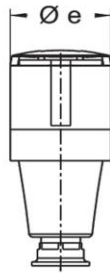

Bestelleinheit	Stück
Zolltarifnummer	85366990
Nettogewicht	0,278 kg
Verpackungseinheit (VPE)	10
Länge der Verpackung	0,31 m
Breite der Verpackung	0,195 m
Tiefe der Verpackung	0,14 m
Bruttogewicht (VPE)	2,928 kg

Technische Produktdaten

IEC-Stromstärke	32 A
UL/CSA-Stromstärke (wenn UL-Ausführung gewünscht)	30 A
Polzahl	4
Spannung nach EN 60309-2	50-500 V (>300-500 Hz) grün
Uhrzeit-Stellung	2 h
Kennfarbe	grün
RAL-Nummer	6025
Schutzart (IP)	IP44
Anschlusstechnik	Schraubklemme
Steckrichtung	gerade
Kabeleinführung	Verschraubung
Werkstoff	Kunststoff

Maßzeichnung

Amp.	16			32			63		
	3	4	5	3	4	5	3	4	5
d	135	151	151	171	171	171	255	255	255
Øe	51	65	65	72	72	72	96	96	96
f	68	85	85	91	91	98	114	114	114
m	110	113	113	136	136	136	194	194	194
Øp	7,5-14,5	7,5-14,5	7,5-14,5	10-19,5	10-19,5	10-19,5	18-34,5	18-34,5	18-34,5