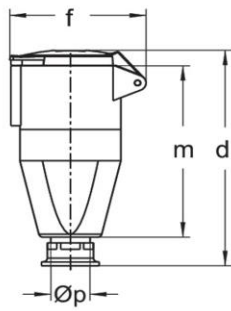

## Technische Produktdaten

---

IEC-Stromstärke	32 A
UL/CSA-Stromstärke (wenn UL-Ausführung gewünscht)	30 A
Polzahl	4
Spannung nach EN 60309-2	500 V (50+60 Hz) schwarz
Uhrzeit-Stellung	7 h
Kennfarbe	schwarz
RAL-Nummer	9005
Schutzart (IP)	IP44
Anschlusstechnik	Schraubklemme
Steckrichtung	gerade
Kabeleinführung	Verschraubung
Werkstoff	Kunststoff

## Maßzeichnung

---

Amp.	16			32			63		
	3	4	5	3	4	5	3	4	5
d	135	151	151	171	171	171	255	255	255
Øe	51	65	65	72	72	72	96	96	96
f	68	85	85	91	91	98	114	114	114
m	110	113	113	136	136	136	194	194	194
Øp	7,5-14,5	7,5-14,5	7,5-14,5	10-19,5	10-19,5	10-19,5	18-34,5	18-34,5	18-34,5