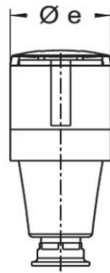

## Technische Produktdaten

---

IEC-Stromstärke	32 A
UL/CSA-Stromstärke (wenn UL-Ausführung gewünscht)	30 A
Polzahl	4
Spannung nach EN 60309-2	500 V (50+60 Hz) schwarz
Uhrzeit-Stellung	7 h
Kennfarbe	schwarz
RAL-Nummer	9005
Schutzart (IP)	IP44
Anschlusstechnik	Schraubklemme
Steckrichtung	gerade
Kabeleinführung	Verschraubung
Werkstoff	Kunststoff

## Maßzeichnung

---

Amp.	16			32			63		
	3	4	5	3	4	5	3	4	5
d	135	151	151	171	171	171	255	255	255
Øe	51	65	65	72	72	72	96	96	96
f	68	85	85	91	91	98	114	114	114
m	110	113	113	136	136	136	194	194	194
Øp	7,5-14,5	7,5-14,5	7,5-14,5	10-19,5	10-19,5	10-19,5	18-34,5	18-34,5	18-34,5