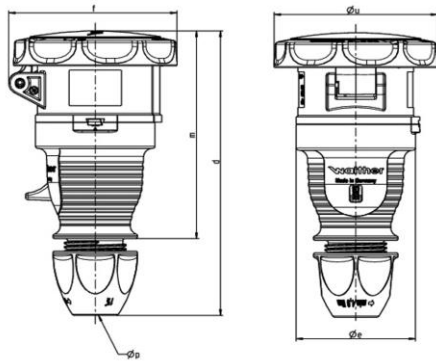

### Bestellinformationen

---

Bestelleinheit	Stück
Zolltarifnummer	85366990
Nettogewicht	0,344 kg
Verpackungseinheit (VPE)	10
Länge der Verpackung	0,31 m
Breite der Verpackung	0,255 m
Tiefe der Verpackung	0,15 m
Bruttogewicht (VPE)	3,636 kg

## Technische Produktdaten

IEC-Stromstärke	32 A
UL/CSA-Stromstärke (wenn UL-Ausführung gewünscht)	30 A
Polzahl	3
Spannung nach EN 60309-2	230 V (50+60 Hz) blau
Uhrzeit-Stellung	6 h
Kennfarbe	blau
RAL-Nummer	5002
Schutzart (IP)	IP67
Anschluss technik	Schraubklemme
Steckrichtung	gerade
Kabeleinführung	Verschraubung
Werkstoff	Kunststoff

## Maßzeichnung

<b>Amp.</b>	16	16	32	32
<b>Pole</b>	4	5	3 / 4	5
<b>d</b>	150-161	150-161	174-183	174-183
<b>Ø e</b>	Ø 65	Ø 65	Ø 72	Ø 72
<b>f</b>	85	92	95	104
<b>m</b>	125	125	142	142
<b>Ø u</b>	Ø 81	Ø 89	Ø 95	Ø 100
<b>Ø p</b>	7,5 - 18,5	7,5 - 18,5	10 - 22,5	10 - 22,5