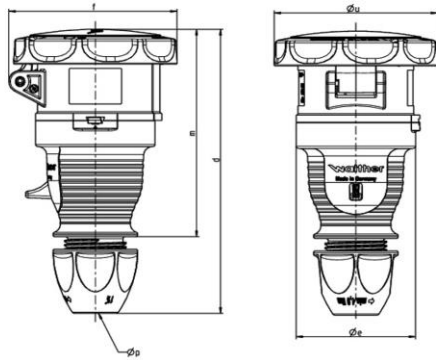

### Artikelbeschreibung

---

Wasserdichte Kupplung 32A 4P 2h mit außenliegender Kabelverschraubung

Produktbild

## Technische Produktdaten

---

IEC-Stromstärke	32 A
UL/CSA-Stromstärke (wenn UL-Ausführung gewünscht)	30 A
Polzahl	4
Spannung nach EN 60309-2	50-500 V (>300-500 Hz) grün
Uhrzeit-Stellung	2 h
Kennfarbe	grün
RAL-Nummer	6025
Schutzart (IP)	IP67
Anschlusstechnik	Schraubklemme
Steckrichtung	gerade
Kabeleinführung	Verschraubung
Werkstoff	Kunststoff

## Maßzeichnung

---

<b>Amp.</b>	16	16	32	32
<b>Pole</b>	4	5	3 / 4	5
<b>d</b>	150-161	150-161	174-183	174-183
<b>Ø e</b>	Ø 65	Ø 65	Ø 72	Ø 72
<b>f</b>	85	92	95	104
<b>m</b>	125	125	142	142
<b>Ø u</b>	Ø 81	Ø 89	Ø 95	Ø 100
<b>Ø p</b>	7,5 - 18,5	7,5 - 18,5	10 - 22,5	10 - 22,5