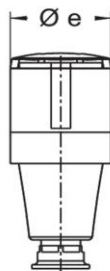

RAL-Nummer

1018

Schutzart (IP)

IP44

Anschlusstechnik

Schraubklemme

Steckrichtung

gerade

Kabeleinführung

Verschraubung

Werkstoff

Kunststoff

Maßzeichnung

Amp.	16			32			63		
Pole	3	4	5	3	4	5	3	4	5
d	135	151	151	171	171	171	255	255	255
Øe	51	65	65	72	72	72	96	96	96
f	68	85	85	91	91	98	114	114	114
m	110	113	113	136	136	136	194	194	194
Øp	7,5-14,5	7,5-14,5	7,5-14,5	10-19,5	10-19,5	10-19,5	18-34,5	18-34,5	18-34,5