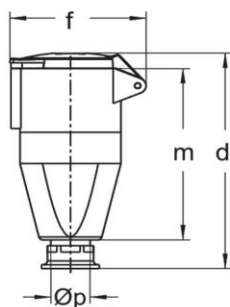

RAL-Nummer

1018

Schutzart (IP)

IP44

Anschlusstechnik

Schraubklemme

Steckrichtung

gerade

Kabeleinführung

Verschraubung

Werkstoff

Kunststoff

Maßzeichnung

Amp.	16			32			63		
Pole	3	4	5	3	4	5	3	4	5
d	135	151	151	171	171	171	255	255	255
Øe	51	65	65	72	72	72	96	96	96
f	68	85	85	91	91	98	114	114	114
m	110	113	113	136	136	136	194	194	194
Øp	7,5-14,5	7,5-14,5	7,5-14,5	10-19,5	10-19,5	10-19,5	18-34,5	18-34,5	18-34,5