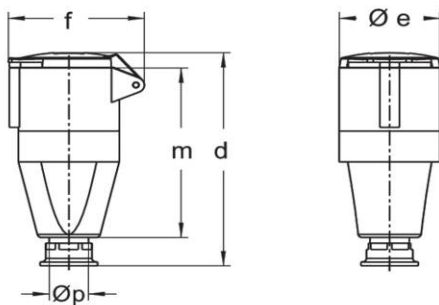

### Ausführliche Artikelbeschreibung

---

WALTHER CEE Hochstrom Wandgerätestecker schräg  
 mit Schraubanschluss  
 250A 5P 6h IP67 400V ~  
 Gehäuse aus Aluminium  
 mit hoch wärmebeständigem Kontaktträger  
 mit einer Kabelverschraubung 34 - 66 mm  
 zur Außenbefestigung  
 C-Line

### Bestellinformationen

---

Bestelleinheit	Stück
Zolltarifnummer	85366990
Nettogewicht	0,656 kg
Verpackungseinheit (VPE)	5
Länge der Verpackung	0,31 m
Breite der Verpackung	0,255 m
Tiefe der Verpackung	0,15 m
Bruttogewicht (VPE)	3,476 kg

## Maßzeichnung

Amp.	16			32			63		
Pole	3	4	5	3	4	5	3	4	5
d	135	151	151	171	171	171	255	255	255
Øe	51	65	65	72	72	72	96	96	96
f	68	85	85	91	91	98	114	114	114
m	110	113	113	136	136	136	194	194	194
Øp	7,5-14,5	7,5-14,5	7,5-14,5	10-19,5	10-19,5	10-19,5	18-34,5	18-34,5	18-34,5