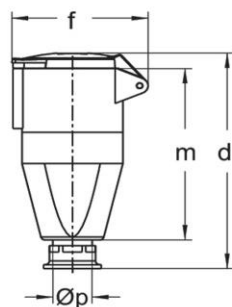

RAL-Nummer

5002

Schutzart (IP)

IP44

Anschlusstechnik

Schraubklemme

Steckrichtung

gerade

Kabeleinführung

Verschraubung

Werkstoff

Kunststoff

Maßzeichnung

Amp.	16			32			63		
Pole	3	4	5	3	4	5	3	4	5
d	135	151	151	171	171	171	255	255	255
Øe	51	65	65	72	72	72	96	96	96
f	68	85	85	91	91	98	114	114	114
m	110	113	113	136	136	136	194	194	194
Øp	7,5-14,5	7,5-14,5	7,5-14,5	10-19,5	10-19,5	10-19,5	18-34,5	18-34,5	18-34,5