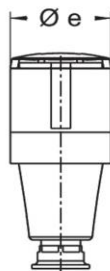

RAL-Nummer

5002

Schutzart (IP)

IP44

Anschlusstechnik

Schraubklemme

Steckrichtung

gerade

Kabeleinführung

Verschraubung

Werkstoff

Kunststoff

Maßzeichnung

Amp.	16			32			63		
Pole	3	4	5	3	4	5	3	4	5
d	135	151	151	171	171	171	255	255	255
Øe	51	65	65	72	72	72	96	96	96
f	68	85	85	91	91	98	114	114	114
m	110	113	113	136	136	136	194	194	194
Øp	7,5-14,5	7,5-14,5	7,5-14,5	10-19,5	10-19,5	10-19,5	18-34,5	18-34,5	18-34,5