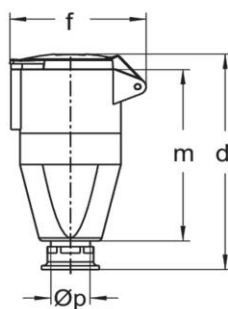

### Ordering Information

---

Order unit	Piece
Customs number	85366990
Net weight	0,771 kg
Packing quantity (VPE)	5
Length of the packaging	0,31 m
Width of the packaging	0,255 m
Depth of the packaging	0,15 m
Gross weight(VPE)	4,051 kg

## Technical product data

IEC-amperage	63 A
Amperage acc. UL/CSA (for UL-version)	60 A
Number of poles	4
Voltage acc. EN 60309-2	50-500 V (>300-500 Hz) green
Clock hour position	2 h
Identification colour	Green
RAL-number	6025
Degree of protection (IP)	IP44
Connection system	Screwed terminal
Angle of plug	Straight
Cable entry	Swivel
Material	Plastic

## Dimension sheet

Amp.	16			32			63		
Pole	3	4	5	3	4	5	3	4	5
d	135	151	151	171	171	171	255	255	255
Øe	51	65	65	72	72	72	96	96	96
f	68	85	85	91	91	98	114	114	114
m	110	113	113	136	136	136	194	194	194
Øp	7,5-14,5	7,5-14,5	7,5-14,5	10-19,5	10-19,5	10-19,5	18-34,5	18-34,5	18-34,5