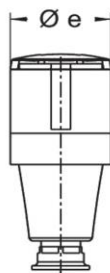

## Technical product data

IEC-amperage	63 A
Amperage acc. UL/CSA (for UL-version)	60 A
Number of poles	4
Voltage acc. EN 60309-2	50-500 V (>300-500 Hz) green
Clock hour position	2 h
Identification colour	Green
RAL-number	6025
Degree of protection (IP)	IP44
Connection system	Screwed terminal
Angle of plug	Straight
Cable entry	Swivel
Material	Plastic

## Dimension sheet

Amp.	16			32			63		
Pole	3	4	5	3	4	5	3	4	5
d	135	151	151	171	171	171	255	255	255
Øe	51	65	65	72	72	72	96	96	96
f	68	85	85	91	91	98	114	114	114
m	110	113	113	136	136	136	194	194	194
Øp	7,5-14,5	7,5-14,5	7,5-14,5	10-19,5	10-19,5	10-19,5	18-34,5	18-34,5	18-34,5