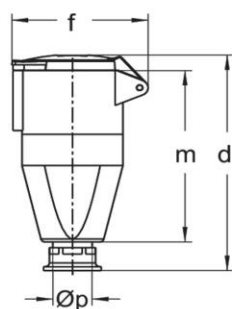

Ausführliche Artikelbeschreibung

WALTHER Kupplung 63A 4P 110V 4h IP44
 aus PA6-Material
 mit Schraubanschluss
 und Trompetenverschraubung

Bestellinformationen

Bestelleinheit	Stück
Zolltarifnummer	85366990
Nettogewicht	0,771 kg
Verpackungseinheit (VPE)	5
Länge der Verpackung	0,31 m
Breite der Verpackung	0,255 m
Tiefe der Verpackung	0,15 m
Bruttogewicht (VPE)	4,051 kg

RAL-Nummer

1018

Schutzart (IP)

IP44

Anschlusstechnik

Schraubklemme

Steckrichtung

gerade

Kabeleinführung

Verschraubung

Werkstoff

Kunststoff

Maßzeichnung

Amp.	16			32			63		
Pole	3	4	5	3	4	5	3	4	5
d	135	151	151	171	171	171	255	255	255
Øe	51	65	65	72	72	72	96	96	96
f	68	85	85	91	91	98	114	114	114
m	110	113	113	136	136	136	194	194	194
Øp	7,5-14,5	7,5-14,5	7,5-14,5	10-19,5	10-19,5	10-19,5	18-34,5	18-34,5	18-34,5