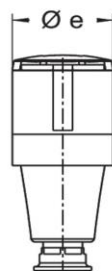

RAL-Nummer

1018

Schutzart (IP)

IP44

Anschlusstechnik

Schraubklemme

Steckrichtung

gerade

Kabeleinführung

Verschraubung

Werkstoff

Kunststoff

Maßzeichnung

Amp.	16			32			63		
Pole	3	4	5	3	4	5	3	4	5
d	135	151	151	171	171	171	255	255	255
Øe	51	65	65	72	72	72	96	96	96
f	68	85	85	91	91	98	114	114	114
m	110	113	113	136	136	136	194	194	194
Øp	7,5-14,5	7,5-14,5	7,5-14,5	10-19,5	10-19,5	10-19,5	18-34,5	18-34,5	18-34,5