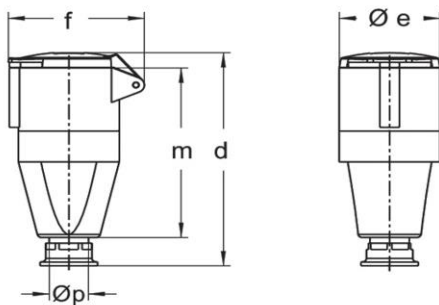

### Ausführliche Artikelbeschreibung

---

WALTHER CEE Hochstrom Wandgerätestecker schräg  
 mit Schraubanschluss  
 250A 5P 7h IP67 500V ~  
 Gehäuse aus Aluminium  
 mit hoch wärmebeständigem Kontaktträger  
 mit einer Kabelverschraubung 34 - 66 mm  
 zur Außenbefestigung  
 C-Line

### Bestellinformationen

---

Bestelleinheit	Stück
Zolltarifnummer	85366990
Nettogewicht	0,771 kg
Verpackungseinheit (VPE)	5
Länge der Verpackung	0,31 m
Breite der Verpackung	0,255 m
Tiefe der Verpackung	0,15 m
Bruttogewicht (VPE)	4,051 kg

## Maßzeichnung

Amp.	16			32			63		
Pole	3	4	5	3	4	5	3	4	5
d	135	151	151	171	171	171	255	255	255
Øe	51	65	65	72	72	72	96	96	96
f	68	85	85	91	91	98	114	114	114
m	110	113	113	136	136	136	194	194	194
Øp	7,5-14,5	7,5-14,5	7,5-14,5	10-19,5	10-19,5	10-19,5	18-34,5	18-34,5	18-34,5