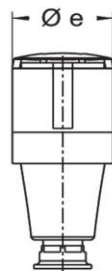

RAL-Nummer

3000

Schutzart (IP)

IP44

Anschlusstechnik

Schraubklemme

Steckrichtung

gerade

Kabeleinführung

Verschraubung

Werkstoff

Kunststoff

Maßzeichnung

Amp.	16			32			63		
Pole	3	4	5	3	4	5	3	4	5
d	135	151	151	171	171	171	255	255	255
Øe	51	65	65	72	72	72	96	96	96
f	68	85	85	91	91	98	114	114	114
m	110	113	113	136	136	136	194	194	194
Øp	7,5-14,5	7,5-14,5	7,5-14,5	10-19,5	10-19,5	10-19,5	18-34,5	18-34,5	18-34,5