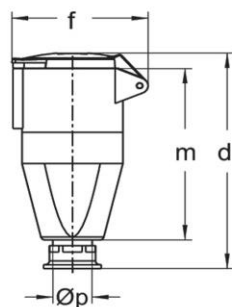

RAL-Nummer

3000

Schutzart (IP)

IP44

Anschlusstechnik

Schraubklemme

Steckrichtung

gerade

Kabeleinführung

Verschraubung

Werkstoff

Kunststoff

Maßzeichnung

Amp.	16			32			63		
Pole	3	4	5	3	4	5	3	4	5
d	135	151	151	171	171	171	255	255	255
Øe	51	65	65	72	72	72	96	96	96
f	68	85	85	91	91	98	114	114	114
m	110	113	113	136	136	136	194	194	194
Øp	7,5-14,5	7,5-14,5	7,5-14,5	10-19,5	10-19,5	10-19,5	18-34,5	18-34,5	18-34,5