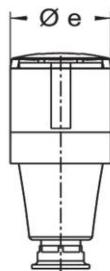

RAL-Nummer

9005

Schutzart (IP)

IP44

Anschlusstechnik

Schraubklemme

Steckrichtung

gerade

Kabeleinführung

Verschraubung

Werkstoff

Kunststoff

Maßzeichnung

Amp.	16			32			63		
Pole	3	4	5	3	4	5	3	4	5
d	135	151	151	171	171	171	255	255	255
Øe	51	65	65	72	72	72	96	96	96
f	68	85	85	91	91	98	114	114	114
m	110	113	113	136	136	136	194	194	194
Øp	7,5-14,5	7,5-14,5	7,5-14,5	10-19,5	10-19,5	10-19,5	18-34,5	18-34,5	18-34,5