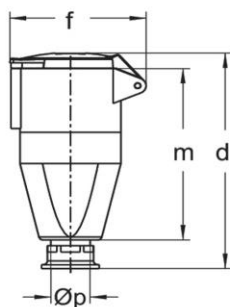

Ausführliche Artikelbeschreibung

WALTHER Kupplung 63A 4P 500V 7h IP44
 aus PA6-Material
 mit Schraubanschluss
 und Trompetenverschraubung

Bestellinformationen

Bestelleinheit	Stück
Zolltarifnummer	85366990
Nettogewicht	0,771 kg
Verpackungseinheit (VPE)	5
Länge der Verpackung	0,31 m
Breite der Verpackung	0,255 m
Tiefe der Verpackung	0,15 m
Bruttogewicht (VPE)	4,051 kg

RAL-Nummer

9005

Schutzart (IP)

IP44

Anschlusstechnik

Schraubklemme

Steckrichtung

gerade

Kabeleinführung

Verschraubung

Werkstoff

Kunststoff

Maßzeichnung

Amp.	16			32			63		
Pole	3	4	5	3	4	5	3	4	5
d	135	151	151	171	171	171	255	255	255
Øe	51	65	65	72	72	72	96	96	96
f	68	85	85	91	91	98	114	114	114
m	110	113	113	136	136	136	194	194	194
Øp	7,5-14,5	7,5-14,5	7,5-14,5	10-19,5	10-19,5	10-19,5	18-34,5	18-34,5	18-34,5