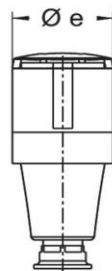

RAL-Nummer

5002

Schutzart (IP)

IP44

Anschlusstechnik

Schraubklemme

Steckrichtung

gerade

Kabeleinführung

Verschraubung

Werkstoff

Kunststoff

Maßzeichnung

Amp.	16			32			63		
Pole	3	4	5	3	4	5	3	4	5
d	135	151	151	171	171	171	255	255	255
Øe	51	65	65	72	72	72	96	96	96
f	68	85	85	91	91	98	114	114	114
m	110	113	113	136	136	136	194	194	194
Øp	7,5-14,5	7,5-14,5	7,5-14,5	10-19,5	10-19,5	10-19,5	18-34,5	18-34,5	18-34,5