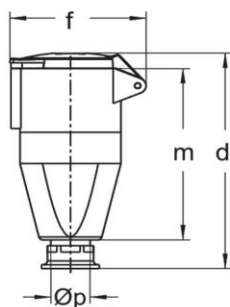

RAL-Nummer

5002

Schutzart (IP)

IP44

Anschlusstechnik

Schraubklemme

Steckrichtung

gerade

Kabeleinführung

Verschraubung

Werkstoff

Kunststoff

Maßzeichnung

Amp.	16			32			63		
Pole	3	4	5	3	4	5	3	4	5
d	135	151	151	171	171	171	255	255	255
Øe	51	65	65	72	72	72	96	96	96
f	68	85	85	91	91	98	114	114	114
m	110	113	113	136	136	136	194	194	194
Øp	7,5-14,5	7,5-14,5	7,5-14,5	10-19,5	10-19,5	10-19,5	18-34,5	18-34,5	18-34,5