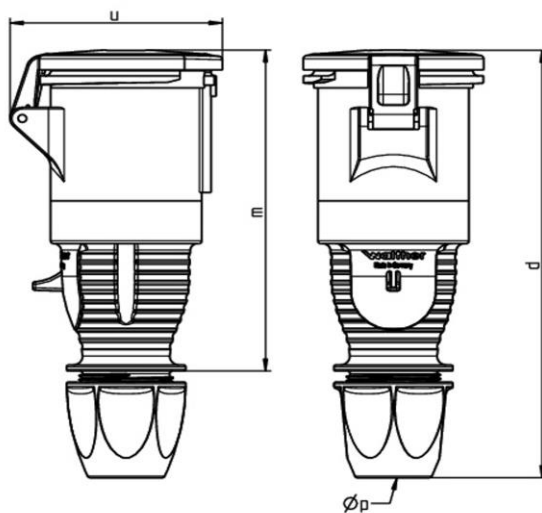

Ausführliche Artikelbeschreibung

WALTHER Kupplung 63A 3P 110V 4h IP44
aus PA6-Material
mit Schraubanschluss
mit Kabelverschraubung

Bestellinformationen

Bestelleinheit Stück

Zolltarifnummer 85366990

Nettogewicht

Verpackungseinheit (VPE) 10

Länge der Verpackung

Breite der Verpackung

Tiefe der Verpackung

Bruttogewicht (VPE)

Zertifikate

VDE certification 40000699

EAC certification BY112.02.01.020 06101

Klassifikationssystem

Klassifikationssystem	ETIM_6.0
ETIM-Klasse	EC001320

Technische Produktdaten

IEC-Stromstärke	63 A
UL/CSA-Stromstärke (wenn UL-Ausführung gewünscht)	60 A
Polzahl	3
Spannung nach EN 60309-2	110 V (50+60 Hz) gelb
Uhrzeit-Stellung	4 h
Kennfarbe	gelb
RAL-Nummer	1018
Schutzart (IP)	IP44
Anschlusstechnik	Schraubklemme
Steckrichtung	gerade
Kabeleinführung	Verschraubung
Werkstoff	Kunststoff

Maßzeichnung

Amp.	63		
Pole	3	4	5
d	261	261	261
u	113	113	113
m	189	189	189
Øp	14-33	14-33	14-33