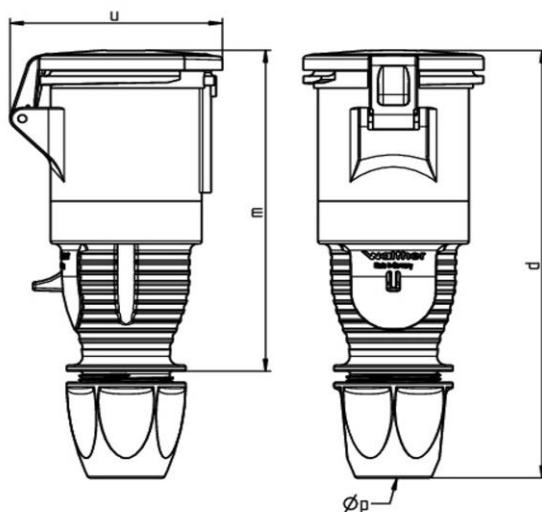

Ausführliche Artikelbeschreibung

WALTHER Kupplung 63A 3P 230V 6h IP44
 aus PA6-Material
 mit Schraubanschluss
 mit Kabelverschraubung

Bestellinformationen

Bestelleinheit	Stück
Zolltarifnummer	85366990
Nettogewicht	0,6115 kg
Verpackungseinheit (VPE)	5
Länge der Verpackung	
Breite der Verpackung	
Tiefe der Verpackung	
Bruttogewicht (VPE)	3,0575 kg

Maßzeichnung

Amp.	63		
Pole	3	4	5
d	261	261	261
u	113	113	113
m	189	189	189
Øp	14-33	14-33	14-33