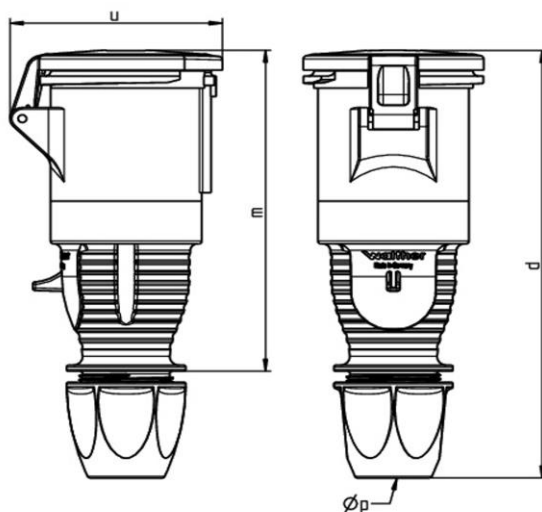

Ausführliche Artikelbeschreibung

WALTHER Kupplung 63A 3P 400V 6h IP44
aus PA6-Material
mit Schraubanschluss
mit Kabelverschraubung

Bestellinformationen

Bestelleinheit Stück

Zolltarifnummer 85366990

Nettogewicht

Verpackungseinheit (VPE) 5

Länge der Verpackung

Breite der Verpackung

Tiefe der Verpackung

Bruttogewicht (VPE)

Zertifikate

VDE certification 40000699

EAC certification BY112.02.01.020 06101

Klassifikationssystem

Klassifikationssystem	ETIM_6.0
ETIM-Klasse	EC001320

Technische Produktdaten

IEC-Stromstärke	63 A
UL/CSA-Stromstärke (wenn UL-Ausführung gewünscht)	60 A
Polzahl	3
Spannung nach EN 60309-2	400 V (50+60 Hz) rot
Uhrzeit-Stellung	9 h
Kennfarbe	rot
RAL-Nummer	3000
Schutzart (IP)	IP44
Anschlusstechnik	Schraubklemme
Steckrichtung	gerade
Kabeleinführung	Verschraubung
Werkstoff	Kunststoff

Maßzeichnung

Amp.	63		
Pole	3	4	5
d	261	261	261
u	113	113	113
m	189	189	189
Øp	14-33	14-33	14-33