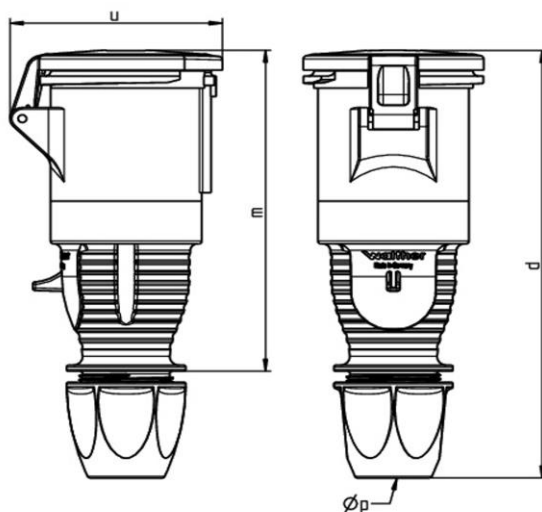

Ausführliche Artikelbeschreibung

WALTHER Kupplung 63A 4P >50-500V 300-500Hz 2h IP44
aus PA6-Material
mit Schraubanschluss
mit Kabelverschraubung

Bestellinformationen

Bestelleinheit Stück

Zolltarifnummer 85366990

EAC certification BY112.02.01.020 06101

Klassifikationssystem

Klassifikationssystem	ETIM_6.0
ETIM-Klasse	EC001320

Technische Produktdaten

IEC-Stromstärke	63 A
UL/CSA-Stromstärke (wenn UL-Ausführung gewünscht)	60 A
Polzahl	4
Spannung nach EN 60309-2	50-500 V (>300-500 Hz) grün
Uhrzeit-Stellung	2 h
Kennfarbe	grün
RAL-Nummer	6025
Schutzart (IP)	IP44
Anschlusstechnik	Schraubklemme
Steckrichtung	gerade
Kabeleinführung	Verschraubung
Werkstoff	Kunststoff

Maßzeichnung

Amp.	63		
Pole	3	4	5
d	261	261	261
u	113	113	113
m	189	189	189
Øp	14-33	14-33	14-33