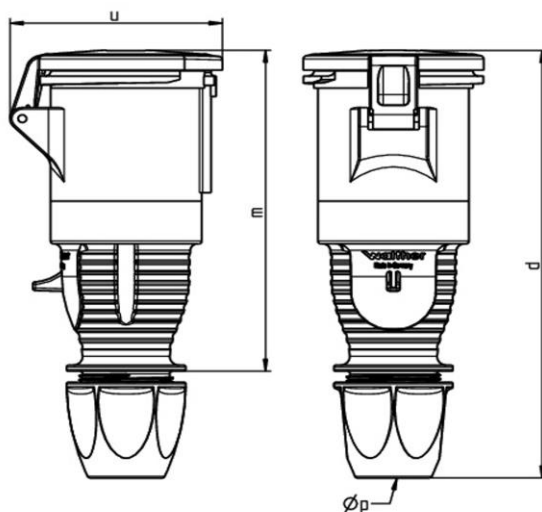

### Ausführliche Artikelbeschreibung

---

WALTHER Kupplung 63A 4P 110V 4h IP44  
 aus PA6-Material  
 mit Schraubanschluss  
 mit Kabelverschraubung

## Technische Produktdaten

IEC-Stromstärke	63 A
UL/CSA-Stromstärke (wenn UL-Ausführung gewünscht)	60 A
Polzahl	4
Spannung nach EN 60309-2	110 V (50+60 Hz) gelb
Uhrzeit-Stellung	4 h
Kennfarbe	gelb
RAL-Nummer	1018
Schutzart (IP)	IP44
Anschlusstechnik	Schraubklemme
Steckrichtung	gerade
Kabeleinführung	Verschraubung
Werkstoff	Kunststoff

## Maßzeichnung

Amp.	63		
Pole	3	4	5
d	261	261	261
u	113	113	113
m	189	189	189
Øp	14-33	14-33	14-33