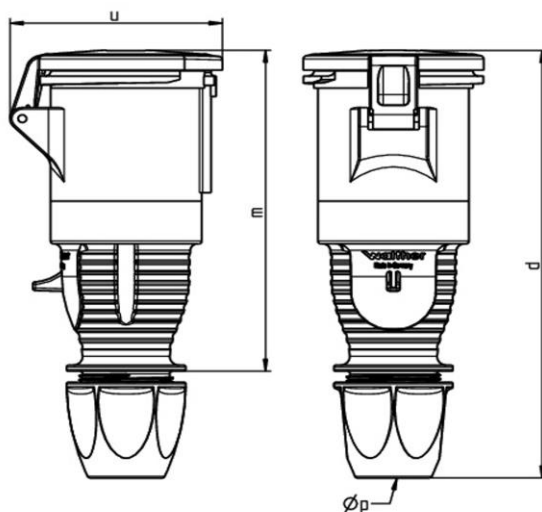

Ausführliche Artikelbeschreibung

WALTHER Kupplung 63A 4P >50-500V 100-300Hz 10h IP44
aus PA6-Material
mit Schraubanschluss
mit Kabelverschraubung

Bestellinformationen

Bestelleinheit Stück

Zolltarifnummer 85366990

EAC certification BY112.02.01.020 06101

Klassifikationssystem

Klassifikationssystem	ETIM_6.0
ETIM-Klasse	EC001320

Technische Produktdaten

IEC-Stromstärke	63 A
UL/CSA-Stromstärke (wenn UL-Ausführung gewünscht)	60 A
Polzahl	4
Spannung nach EN 60309-2	50-500 V (100-300 Hz) grün
Uhrzeit-Stellung	10 h
Kennfarbe	grün
RAL-Nummer	6025
Schutzart (IP)	IP44
Anschlusstechnik	Schraubklemme
Steckrichtung	gerade
Kabeleinführung	Verschraubung
Werkstoff	Kunststoff

Maßzeichnung

Amp.	63		
Pole	3	4	5
d	261	261	261
u	113	113	113
m	189	189	189
Øp	14-33	14-33	14-33