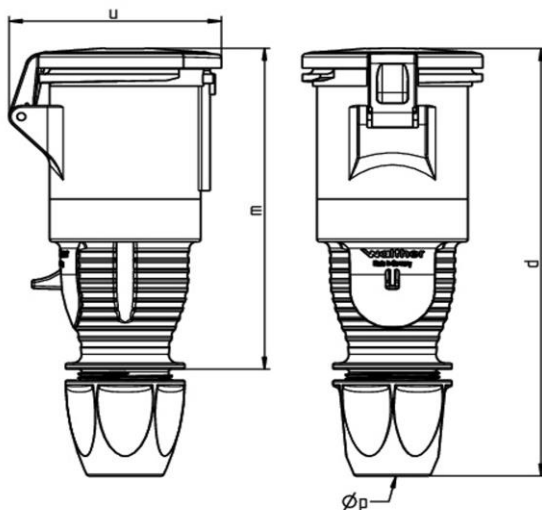

Ausführliche Artikelbeschreibung

WALTHER Kupplung 63A 5P 230V 9h IP44
aus PA6-Material
mit Schraubanschluss
mit Kabelverschraubung

Bestellinformationen

Bestelleinheit Stück

Zolltarifnummer 85366990

Nettogewicht

Verpackungseinheit (VPE) 5

Länge der Verpackung

Breite der Verpackung

Tiefe der Verpackung

Bruttogewicht (VPE)

Zertifikate

VDE certification 40000699

EAC certification BY112.02.01.020 06101

Maßzeichnung

Amp.	63		
Pole	3	4	5
d	261	261	261
u	113	113	113
m	189	189	189
Øp	14-33	14-33	14-33