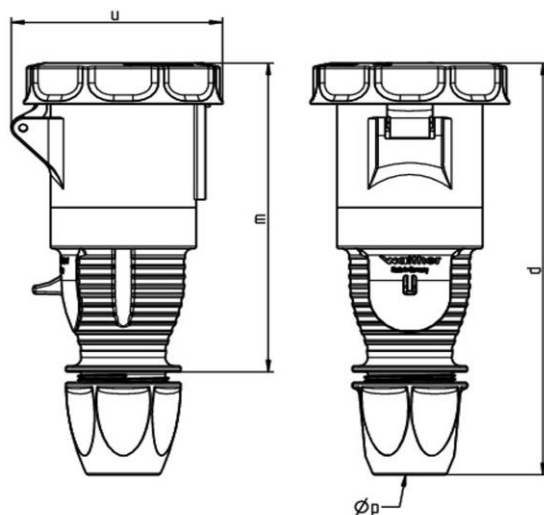

Ausführliche Artikelbeschreibung

WALTHER Kupplung 63A 4P 500V 7h IP67
aus PA6-Material
mit Schraubanschluss
mit Kabelverschraubung

Bestellinformationen

Bestelleinheit Stück

Zolltarifnummer 85366990

Nettogewicht

Verpackungseinheit (VPE) 5

Länge der Verpackung

Breite der Verpackung

Tiefe der Verpackung

Bruttogewicht (VPE)

Zertifikate

VDE certification 40000699

EAC certification BY112.02.01.020 06101

Klassifikationssystem

Klassifikationssystem	ETIM_6.0
ETIM-Klasse	EC001320

Technische Produktdaten

IEC-Stromstärke	63 A
UL/CSA-Stromstärke (wenn UL-Ausführung gewünscht)	60 A
Polzahl	4
Spannung nach EN 60309-2	500 V (50+60 Hz) schwarz
Uhrzeit-Stellung	7 h
Kennfarbe	schwarz
RAL-Nummer	9005
Schutzart (IP)	IP67
Anschlusstechnik	Schraubklemme
Steckrichtung	gerade
Kabeleinführung	Verschraubung
Werkstoff	Kunststoff

Maßzeichnung

Amp.	63		
Pole	3	4	5
d	261	261	261
u	116	116	116
m	189	189	189
Øp	14-33	14-33	14-33