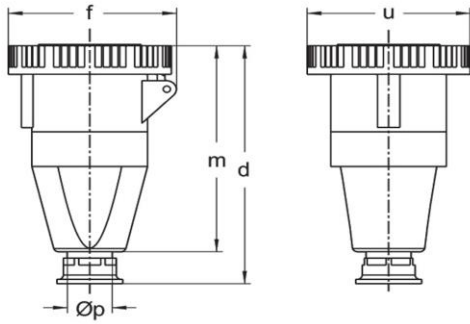

Ausführliche Artikelbeschreibung

WALTHER Kupplung 63A 3P 230V 6h IP67
aus PA6-Material
mit Schraubanschluss
und Trompetenverschraubung

Bestellinformationen

Bestelleinheit	Stück
Zolltarifnummer	85366990
Nettogewicht	0,716 kg
Verpackungseinheit (VPE)	5
Länge der Verpackung	0,31 m
Breite der Verpackung	0,255 m
Tiefe der Verpackung	0,15 m
Bruttogewicht (VPE)	3,776 kg

Technische Produktdaten

IEC-Stromstärke	63 A
UL/CSA-Stromstärke (wenn UL-Ausführung gewünscht)	60 A
Polzahl	3
Spannung nach EN 60309-2	230 V (50+60 Hz) blau
Uhrzeit-Stellung	6 h
Kennfarbe	blau
RAL-Nummer	5002
Schutzart (IP)	IP67
Anschlusstechnik	Schraubklemme
Steckrichtung	gerade
Kabeleinführung	Verschraubung
Werkstoff	Kunststoff

Maßzeichnung

Amp.	16		63			125		
Pole	3	3	4	5	3	4	5	
d	136	255	255	255	332	332	332	
f	78	117	117	117	130	130	130	
m	121	206	206	206	275	275	275	
u	72	110	110	110	130	130	130	
Øp	7,5-14,5	18-34,5	18-34,5	18-34,5	24-45	24-45	24-45	