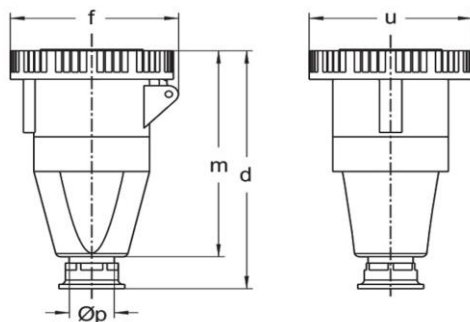

RAL-Nummer

1018

Schutzart (IP)

IP67

Anschlusstechnik

Schraubklemme

Steckrichtung

gerade

Kabeleinführung

Verschraubung

Werkstoff

Kunststoff

Maßzeichnung

Amp.	16	63			125		
Pole	3	3	4	5	3	4	5
d	136	255	255	255	332	332	332
f	78	117	117	117	130	130	130
m	121	206	206	206	275	275	275
u	72	110	110	110	130	130	130
Øp	7,5-14,5	18-34,5	18-34,5	18-34,5	24-45	24-45	24-45