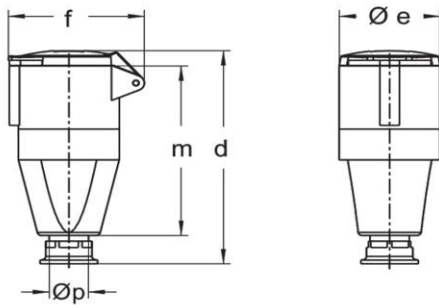

PRODUKTDATENBLATT

Artikelnummer	379306SW
EAN	4015609426225
Hersteller	WALTHER-WERKE
WEEE-Reg.-Nr.	DE 22131895

Artikelbeschreibung

Wasserdichte Kupplung 125A 3P 6h mit
 Trompetenverschraubung für Licht- und
 Bühnentechnik

Abbildung ähnlich

Ausführliche Artikelbeschreibung

WALTHER CEE Hochstrom Anbaugerätestecker schräg
 mit Schraubanschluss
 250A 4P 6h IP67 400V ~
 Gehäuse aus Aluminium
 mit hoch wärmebeständigem Kontaktträger
 C-Line

Bestellinformationen

Bestelleinheit	Stück
Zolltarifnummer	85366990
Nettogewicht	1,362 kg
Verpackungseinheit (VPE)	2
Länge der Verpackung	0,31 m
Breite der Verpackung	0,255 m
Tiefe der Verpackung	0,15 m
Bruttogewicht (VPE)	2,92 kg

Maßzeichnung

Amp.	16			32			63		
Pole	3	4	5	3	4	5	3	4	5
d	135	151	151	171	171	171	255	255	255
Øe	51	65	65	72	72	72	96	96	96
f	68	85	85	91	91	98	114	114	114
m	110	113	113	136	136	136	194	194	194
Øp	7,5-14,5	7,5-14,5	7,5-14,5	10-19,5	10-19,5	10-19,5	18-34,5	18-34,5	18-34,5