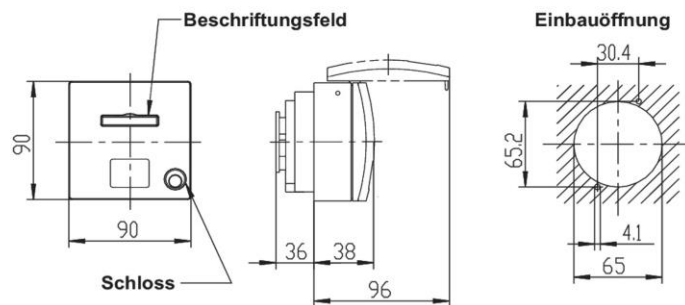

Abbildung ähnlich

Ausführliche Artikelbeschreibung

WALTHER Anbaudose 16A 4P 110V 4h IP44
Kleinspannungs-Steckvorrichtung der Serie MONDO
gerade
aus PA6-Material
in lichtgrau (RAL 7035)
mit Beschriftungsfeld
Flanschmaß 90x90mm
Befestigungsmaß 30,4x65,2mm
Die flache Abdeckung ermöglicht eine niedrige Gehäusehöhe und ist daher für repräsentative

Bestellinformationen

Bestelleinheit	Stück
Zolltarifnummer	85366990
Nettogewicht	
Verpackungseinheit (VPE)	10
Länge der Verpackung	
Breite der Verpackung	
Tiefe der Verpackung	
Bruttogewicht (VPE)	

Klassifikationssystem

Klassifikationssystem	ETIM_6.0
ETIM-Klasse	EC001318

Technische Produktdaten

Stromversorgung	CEE 16 A
Polzahl	4
Spannung nach EN 60309-2	110 V (50+60 Hz) gelb
Uhrzeit-Stellung	4 h
Kennfarbe	gelb
Bauform	Anbausteckdose (UP)
Ausstattung	Oberteil mit Beschriftungsfeld
Farbe	grau
RAL-Nummer	7035

Maßzeichnung

16 A Geräte

32 A Geräte