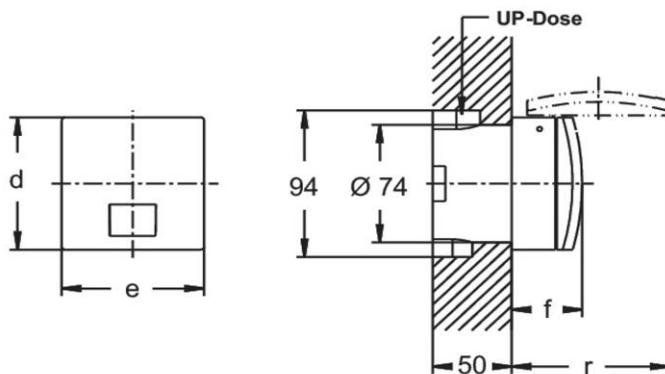

Bestellinformationen

Bestelleinheit	Stück
Zolltarifnummer	85366990
Nettogewicht	0,264 kg
Verpackungseinheit (VPE)	10
Länge der Verpackung	0,31 m
Breite der Verpackung	0,255 m
Tiefe der Verpackung	0,15 m
Bruttogewicht (VPE)	2,836 kg

Maßzeichnung

Amp.	16		
Pole	3	4	5
d	90	90	90
e	90	90	90
f	38	38	38
r	96	96	96