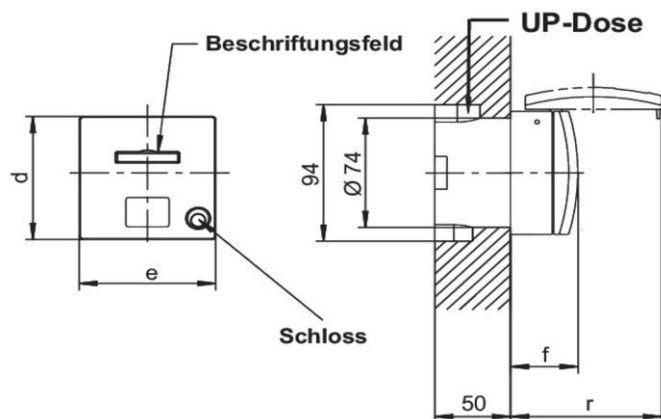

### Ausführliche Artikelbeschreibung

---

WALTHER Wandsteckdose 16A 4P 400V 6h IP44  
 Kleinspannungs-Steckvorrichtung der Serie MONDO  
 aus PA6-Material  
 in perlweiß (RAL 1013)  
 abschließbar  
 mit Unterputz-Dose und Putzausgleich  
 und Beschriftungsfeld  
 Außenmaß 90mmx90mm  
 Die flache Abdeckung ermöglicht eine niedrige Gehäusehöhe  
 und ist daher für repräsentative Bereiche geeignet.

### Bestellinformationen

---

Bestelleinheit	Stück
Zolltarifnummer	85366990
Nettogewicht	0,274 kg
Verpackungseinheit (VPE)	10
Länge der Verpackung	0,31 m
Breite der Verpackung	0,255 m
Tiefe der Verpackung	0,15 m
Bruttogewicht (VPE)	2,936 kg

## Technische Produktdaten

Stromversorgung	CEE 16 A
Polzahl	4
Spannung nach EN 60309-2	400 V (50+60 Hz) rot
Uhrzeit-Stellung	6 h
Kennfarbe	rot
Bauform	Unterputzsteckdose inkl. UP-Dose
Ausstattung	Oberteil mit Beschriftungsfeld und Schloss
Farbe	weiß
RAL-Nummer	1013

## Maßzeichnung

Amp.	16		
Pole	3	4	5
d	90	90	90
e	90	90	90
f	38	38	38
r	96	96	96