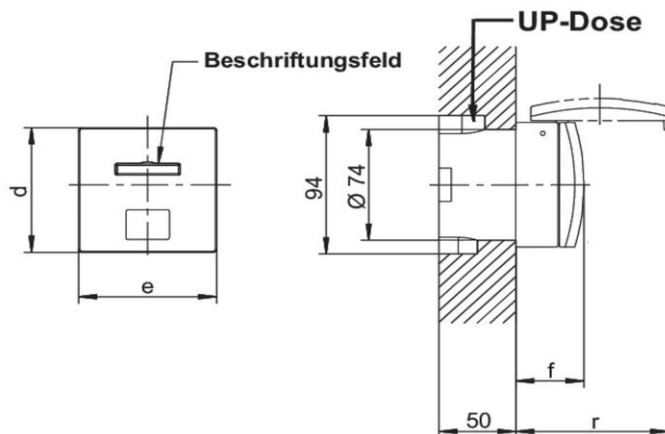

### Ausführliche Artikelbeschreibung

---

WALTHER Wandsteckdose 16A 4P 400V 6h IP44  
 Kleinspannungs-Steckvorrichtung der Serie MONDO  
 aus PA6-Material  
 in perlweiß (RAL 1013)  
 mit Unterputz-Dose und Putzausgleich  
 und Beschriftungsfeld  
 Außenmaß 90mmx90mm  
 Die flache Abdeckung ermöglicht eine niedrige Gehäusehöhe  
 und ist daher für repräsentative Bereiche geeignet.

### Bestellinformationen

---

Bestelleinheit	Stück
Zolltarifnummer	85366990
Nettogewicht	0,264 kg
Verpackungseinheit (VPE)	10
Länge der Verpackung	0,31 m
Breite der Verpackung	0,255 m
Tiefe der Verpackung	0,15 m
Bruttogewicht (VPE)	2,836 kg

## Technische Produktdaten

Stromversorgung	CEE 16 A
Polzahl	4
Spannung nach EN 60309-2	400 V (50+60 Hz) rot
Uhrzeit-Stellung	6 h
Kennfarbe	rot
Bauform	Unterputzsteckdose inkl. UP-Dose
Ausstattung	Oberteil mit Beschriftungsfeld
Farbe	weiß
RAL-Nummer	1013

## Maßzeichnung

Amp.	16		
Pole	3	4	5
d	90	90	90
e	90	90	90
f	38	38	38
r	96	96	96