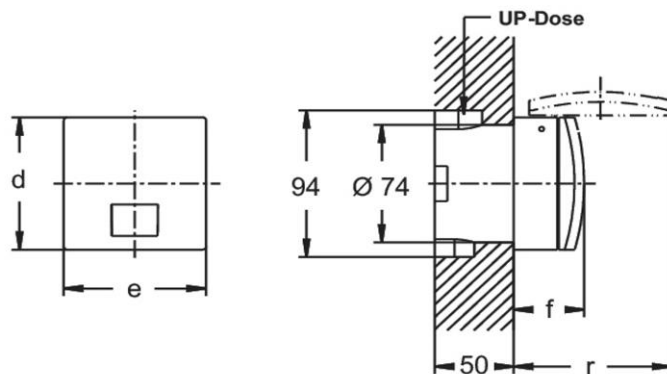

Bestellinformationen

Bestelleinheit	Stück
Zolltarifnummer	85366990
Nettogewicht	0,268 kg
Verpackungseinheit (VPE)	10
Länge der Verpackung	0,31 m
Breite der Verpackung	0,255 m
Tiefe der Verpackung	0,15 m
Bruttogewicht (VPE)	2,876 kg

Maßzeichnung

Amp.	16		
Pole	3	4	5
d	90	90	90
e	90	90	90
f	38	38	38
r	96	96	96