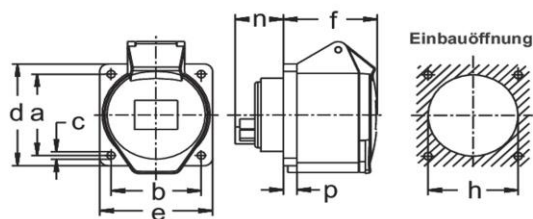

Abbildung ähnlich

Ausführliche Artikelbeschreibung

WALTHER Anbaudose 32A 3P 230V 6h IP44
gerade
aus PA6-Material
Farbe: schwarz
fingersicher nach BGV A3
mit weichem Übergangsradius von Flansch auf Kragen
für Licht- und Bühnentechnik
Flanschmaß 75x75mm
Befestigungsmaß 60x60mm

Bestellinformationen

Bestelleinheit	Stück
Zolltarifnummer	85366990
Nettogewicht	0,2032 kg
Verpackungseinheit (VPE)	10
Länge der Verpackung	0,31 m
Breite der Verpackung	0,195 m
Tiefe der Verpackung	0,14 m
Bruttogewicht (VPE)	2,18 kg

Klassifikationssystem

Klassifikationssystem	ETIM_6.0
ETIM-Klasse	EC001317

Technische Produktdaten

IEC-Stromstärke	32 A
UL/CSA-Stromstärke (wenn UL-Ausführung gewünscht)	30 A
Polzahl	3
Spannung nach EN 60309-2	230 V (50+60 Hz) blau
Uhrzeit-Stellung	6 h
Kennfarbe	blau
Schutzart (IP)	IP44
Anschlusstechnik	Schraubklemme
Steckrichtung	gerade
Werkstoff	Kunststoff
Militärausführung	false
Flanschmaß vertikal	75 mm
Bohrlochabstand vertikal	60 mm
Flanschmaß horizontal	75 mm
Bohrlochabstand horizontal	60 mm

Maßzeichnung

Amp.	16			32			63		
	3	4	5	3	4	5	3	4	5
a	60	60	60	60	60	60	85	85	85
b	60	60	60	60	60	60	77	77	77
c	5,5	5,5	5,5	5,5	5,5	5,5	6,5	6,5	6,5
d	62	75	75	75	75	75	107	107	107
e	62	75	75	75	75	75	100	100	100
f	52	53	53	65	65	65	85	85	85
h	46	60	60	60	60	60	90	90	90
n	28	28	28	27	27	27	52	52	52
p	6	9	9	9	9	9	12	12	12