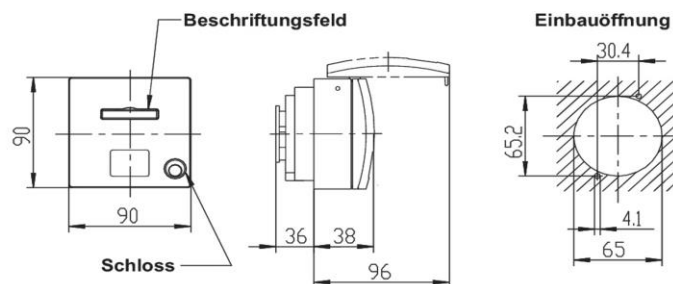

Klassifikationssystem

Klassifikationssystem	ETIM_6.0
ETIM-Klasse	EC001318

Technische Produktdaten

Stromversorgung	CEE 32 A
Polzahl	3
Spannung nach EN 60309-2	230 V (50+60 Hz) blau
Uhrzeit-Stellung	6 h
Kennfarbe	blau
Bauform	Anbausteckdose (UP)
Ausstattung	Oberteil mit Beschriftungsfeld und Schloss
Farbe	grau
RAL-Nummer	7035

Maßzeichnung

16 A Geräte