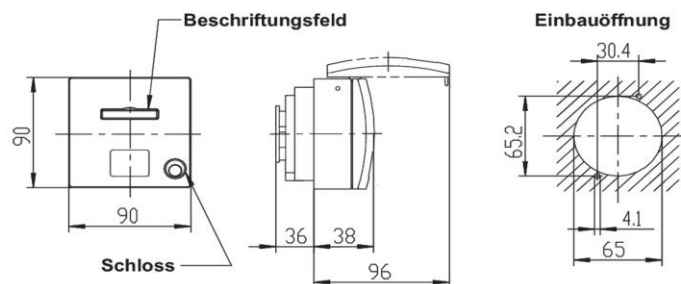

Klassifikationssystem

Klassifikationssystem	ETIM_6.0
ETIM-Klasse	EC001318

Technische Produktdaten

Stromversorgung	CEE 32 A
Polzahl	4
Spannung nach EN 60309-2	110 V (50+60 Hz) gelb
Uhrzeit-Stellung	4 h
Kennfarbe	gelb
Bauform	Anbausteckdose (UP)
Ausstattung	Oberteil mit Beschriftungsfeld und Schloss
Farbe	grau
RAL-Nummer	7035

Maßzeichnung

16 A Geräte