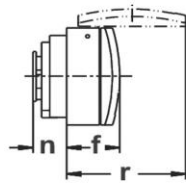

Bestellinformationen

| | |
|--------------------------|----------|
| Bestelleinheit | Stück |
| Zolltarifnummer | 85366990 |
| Nettogewicht | 0,276 kg |
| Verpackungseinheit (VPE) | 10 |
| Länge der Verpackung | 0,31 m |
| Breite der Verpackung | 0,255 m |
| Tiefe der Verpackung | 0,15 m |
| Bruttogewicht (VPE) | 2,956 kg |

Technische Produktdaten

| | |
|--------------------------|-----------------------|
| Stromversorgung | CEE 32 A |
| Polzahl | 5 |
| Spannung nach EN 60309-2 | 110 V (50+60 Hz) gelb |
| Uhrzeit-Stellung | 4 h |
| Kennfarbe | gelb |
| Bauform | Anbausteckdose (UP) |
| Ausstattung | Oberteil geschlossen |
| Farbe | grau |
| RAL-Nummer | 7035 |

Maßzeichnung

415

| Amp. | 16 | | | 32 | | |
|------|------|------|------|-----|-----|-----|
| Pole | 3 | 4 | 5 | 3 | 4 | 5 |
| a | 30,4 | 30,4 | 30,4 | 60 | 60 | 60 |
| b | 65,2 | 65,2 | 65,2 | 60 | 60 | 60 |
| c | 4,1 | 4,1 | 4,1 | 4,1 | 4,1 | 4,1 |
| d | 90 | 90 | 90 | 90 | 90 | 90 |
| e | 90 | 90 | 90 | 90 | 90 | 90 |
| f | 38 | 38 | 38 | 45 | 45 | 45 |
| h | 65 | 65 | 65 | 75 | 75 | 75 |
| n | 36 | 36 | 36 | 31 | 31 | 31 |
| r | 96 | 96 | 96 | 104 | 104 | 104 |
| z | -/- | -/- | -/- | 80 | 80 | 80 |