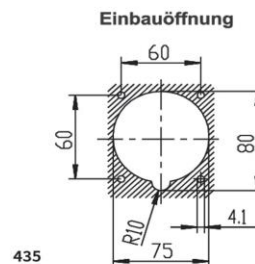

VDE certification	123021	
EAC certification	BY112.02.01.020 06089	

Klassifikationssystem

Klassifikationssystem	ETIM_6.0
ETIM-Klasse	EC001318

Technische Produktdaten

Stromversorgung	CEE 32 A
Polzahl	5
Spannung nach EN 60309-2	110 V (50+60 Hz) gelb
Uhrzeit-Stellung	4 h
Kennfarbe	gelb
Bauform	Anbausteckdose (UP)
Ausstattung	Oberteil geschlossen
Farbe	grau
RAL-Nummer	7035

Maßzeichnung

415

Amp.	16			32		
Pole	3	4	5	3	4	5
a	30,4	30,4	30,4	60	60	60
b	65,2	65,2	65,2	60	60	60
c	4,1	4,1	4,1	4,1	4,1	4,1
d	90	90	90	90	90	90
e	90	90	90	90	90	90
f	38	38	38	45	45	45
h	65	65	65	75	75	75
n	36	36	36	31	31	31
r	96	96	96	104	104	104
z	-/-	-/-	-/-	80	80	80

435

435

415