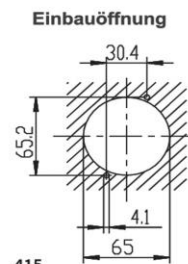

VDE certification	123021	
EAC certification	BY112.02.01.020 06089	

Klassifikationssystem

Klassifikationssystem	ETIM_6.0
ETIM-Klasse	EC001318

Technische Produktdaten

Stromversorgung	CEE 32 A
Polzahl	5
Spannung nach EN 60309-2	110 V (50+60 Hz) gelb
Uhrzeit-Stellung	4 h
Kennfarbe	gelb
Bauform	Anbausteckdose (UP)
Ausstattung	Oberteil geschlossen
Farbe	grau
RAL-Nummer	7035

Maßzeichnung

415

Amp.	16			32		
Pole	3	4	5	3	4	5
a	30,4	30,4	30,4	60	60	60
b	65,2	65,2	65,2	60	60	60
c	4,1	4,1	4,1	4,1	4,1	4,1
d	90	90	90	90	90	90
e	90	90	90	90	90	90
f	38	38	38	45	45	45
h	65	65	65	75	75	75
n	36	36	36	31	31	31
r	96	96	96	104	104	104
z	-/-	-/-	-/-	80	80	80

435

435

415