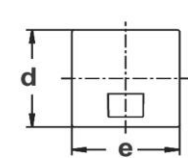

VDE certification	123021	
EAC certification	BY112.02.01.020 06089	

Klassifikationssystem

Klassifikationssystem	ETIM_6.0
ETIM-Klasse	EC001318

Technische Produktdaten

Stromversorgung	CEE 32 A
Polzahl	5
Spannung nach EN 60309-2	110 V (50+60 Hz) gelb
Uhrzeit-Stellung	4 h
Kennfarbe	gelb
Bauform	Anbausteckdose (UP)
Ausstattung	Oberteil geschlossen
Farbe	grau
RAL-Nummer	7035

Maßzeichnung

415