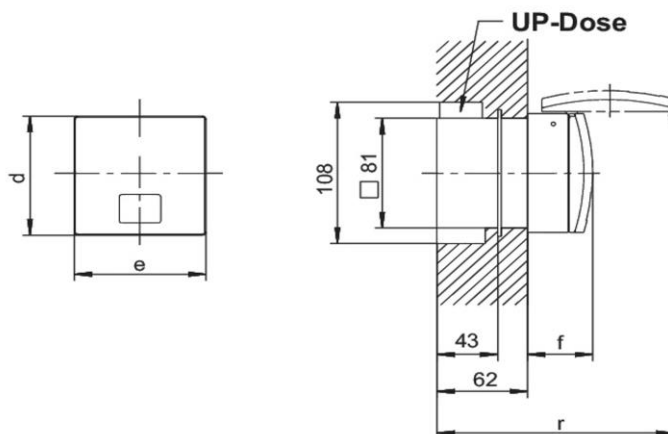

Bestellinformationen

Bestelleinheit	Stück
Zolltarifnummer	85366990
Nettogewicht	0,361 kg
Verpackungseinheit (VPE)	5
Länge der Verpackung	0,31 m
Breite der Verpackung	0,255 m
Tiefe der Verpackung	0,15 m
Bruttogewicht (VPE)	2,001 kg

Maßzeichnung

Amp.	32		
Pole	3	4	5
d	90	90	90
e	90	90	90
f	45	45	45
r	104	104	104