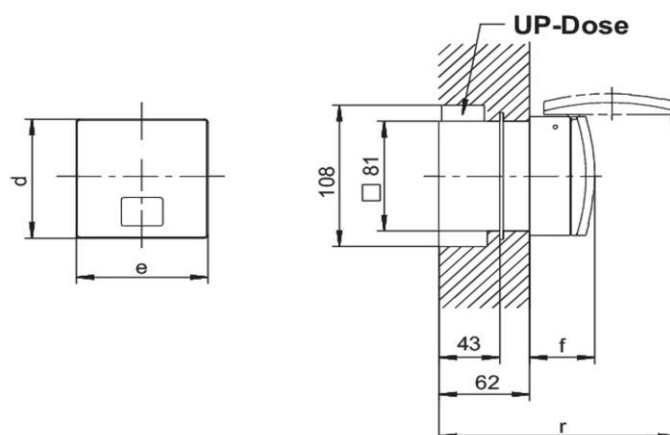

### Bestellinformationen

---

Bestelleinheit	Stück
Zolltarifnummer	85366990
Nettogewicht	0,361 kg
Verpackungseinheit (VPE)	5
Länge der Verpackung	0,31 m
Breite der Verpackung	0,255 m
Tiefe der Verpackung	0,15 m
Bruttogewicht (VPE)	2,001 kg

## Maßzeichnung

Amp.	32		
Pole	3	4	5
d	90	90	90
e	90	90	90
f	45	45	45
r	104	104	104