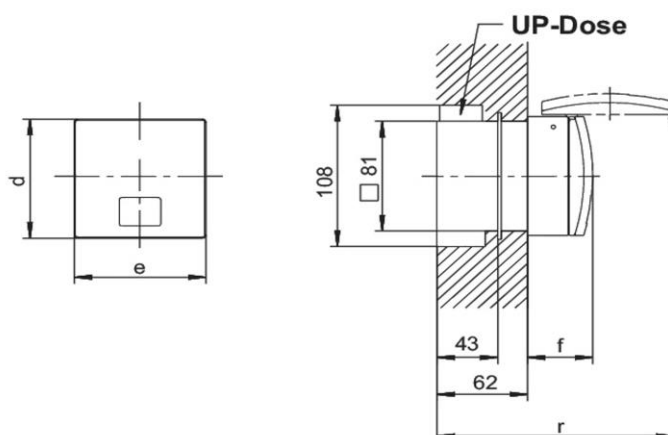

### Bestellinformationen

---

|                          |          |
|--------------------------|----------|
| Bestelleinheit           | Stück    |
| Zolltarifnummer          | 85366990 |
| Nettogewicht             | 0,361 kg |
| Verpackungseinheit (VPE) | 5        |
| Länge der Verpackung     | 0,31 m   |
| Breite der Verpackung    | 0,255 m  |
| Tiefe der Verpackung     | 0,15 m   |
| Bruttogewicht (VPE)      | 2,001 kg |

## Maßzeichnung

| Amp. | 32  |     |     |
|------|-----|-----|-----|
| Pole | 3   | 4   | 5   |
| d    | 90  | 90  | 90  |
| e    | 90  | 90  | 90  |
| f    | 45  | 45  | 45  |
| r    | 104 | 104 | 104 |